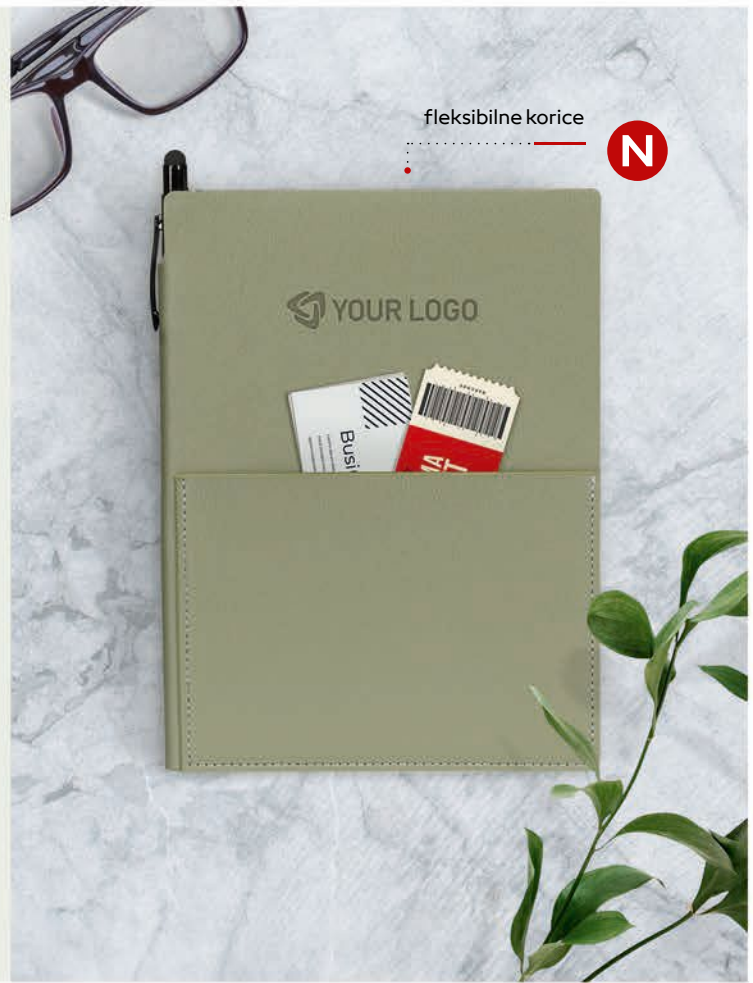

### FLEKSIBILAN

Modimo notes je lagan i zgodan za rukovanje. Zahvaljujući svojim fleksibilnim, mekanim koricama, ponesi ga svuda sa sobom.

2 odvojena knjižna bloka

fleksibilne korice

Elastična gumica drži knjižne blokove zajedno

2

2 ODVOJENA KNJIŽNA BLOKA

**Amalfi / 34.588**

**NOTES A5**

Knjižni blok: odštampan na belom ofsetnom 80 g/m<sup>2</sup> papiru, 192 strane sa linijama  
 Materijal za oblaganje korice: termo osetljiva eko koža  
 Dimenzija: 15.7 x 20.8 cm Pakovanje: 40  
 Preporučena štampa: suvi žig, sito, laserska gravura, digitalna štampa