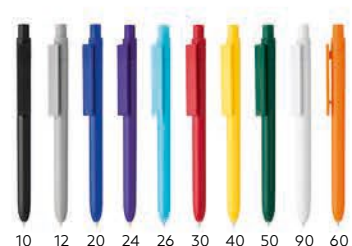

10 12 20 24 26 30 40 50 90 60

Ivy / 10.194

PLASTIČNA HEMIJSKA OLOVKA

Boja mastila: plava Dimenzija: Ø 1 x 14.5 cm

Pakovanje: 1000/50

Preporučena štampa: tampon, digitalna štampa

Onyx / 10.178

PLASTIČNA HEMIJSKA OLOVKA

Boja mastila: plava Dimenzija: Ø 1.1 x 14.2 cm

Pakovanje: 1000/50

Preporučena štampa: tampon, digitalna štampa

Ava / 10.180

PLASTIČNA HEMIJSKA OLOVKA

Boja mastila: plava Dimenzija: Ø 1 x 13.9 cm

Pakovanje: 1000/50

Preporučena štampa: tampon, digitalna štampa