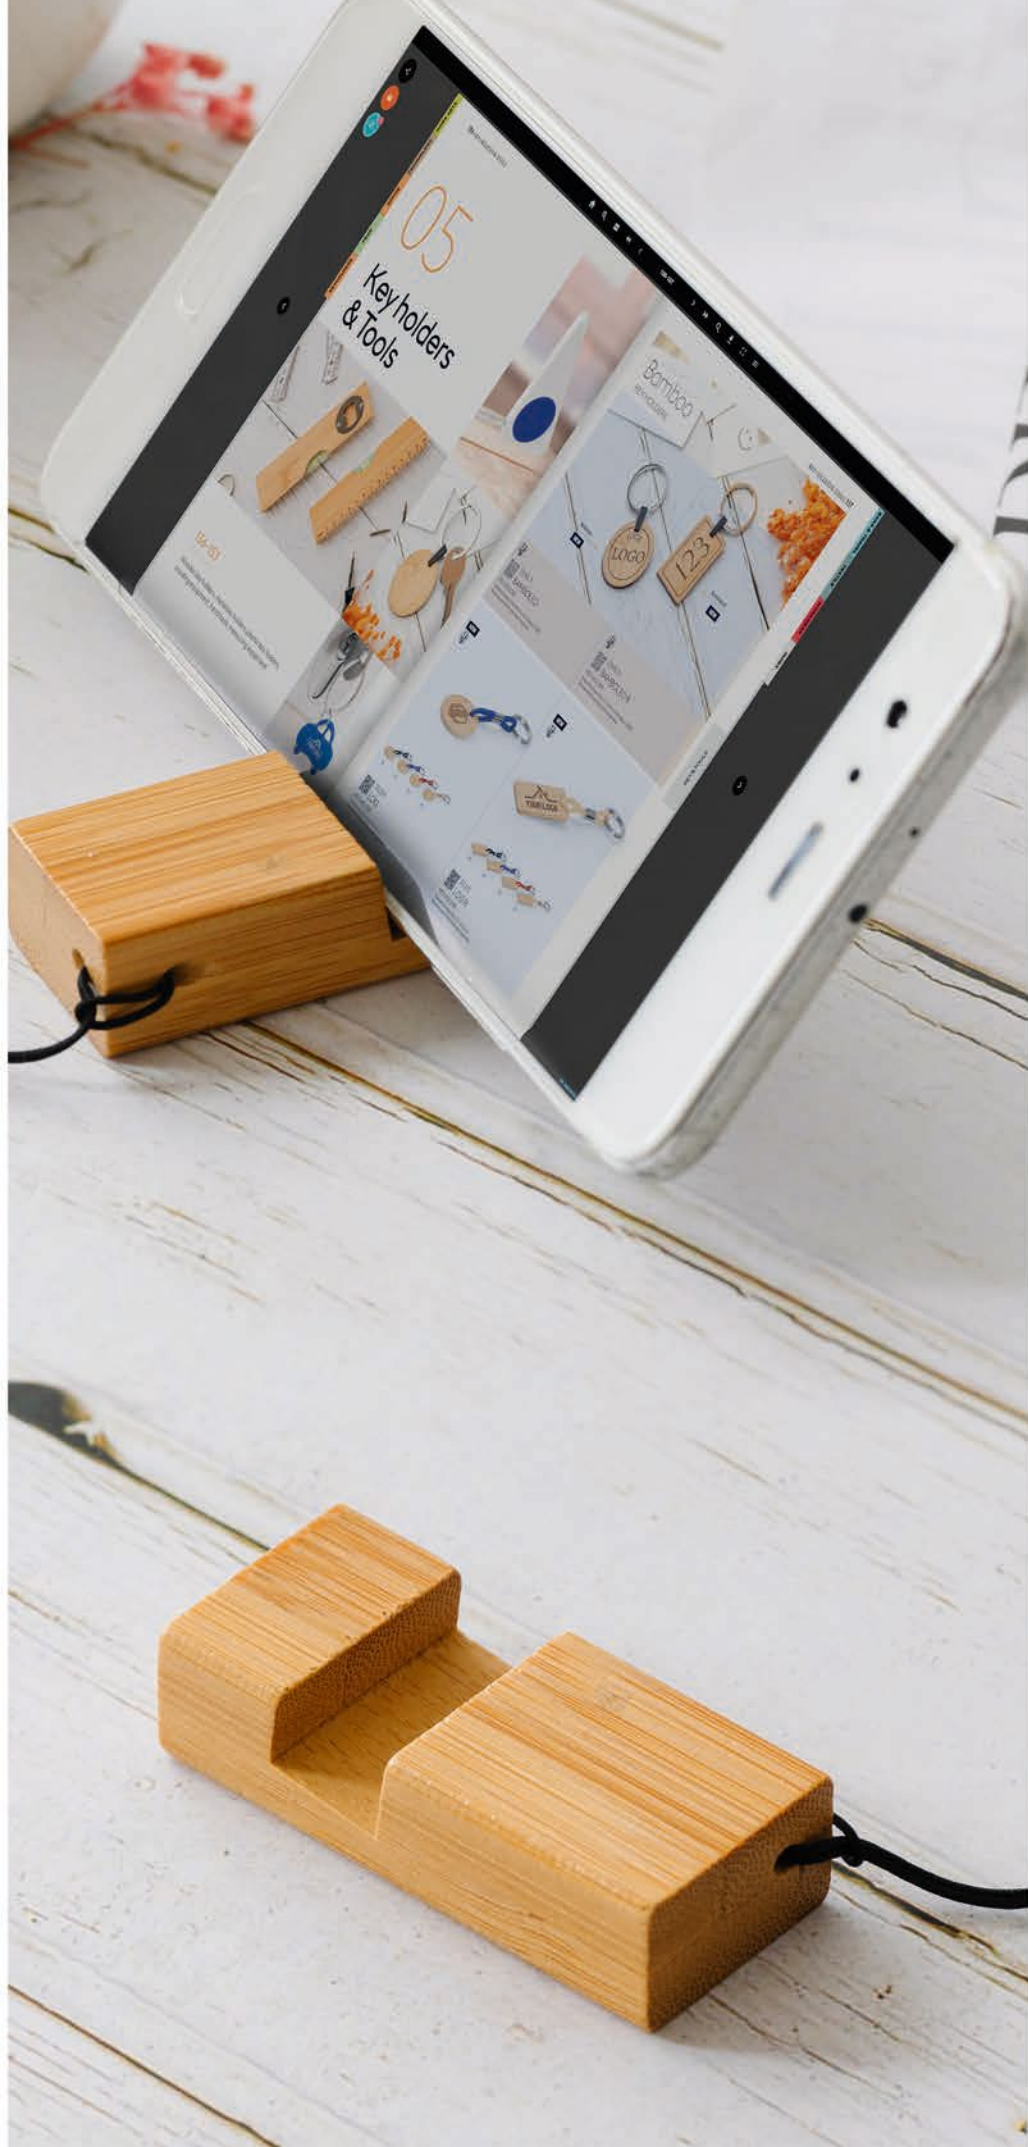

05

PRIVESCI I ALATI

■ Metalni privesci, plastični privesci,
drveni privesci, merni pribor,
izviđačka oprema, ručni alati