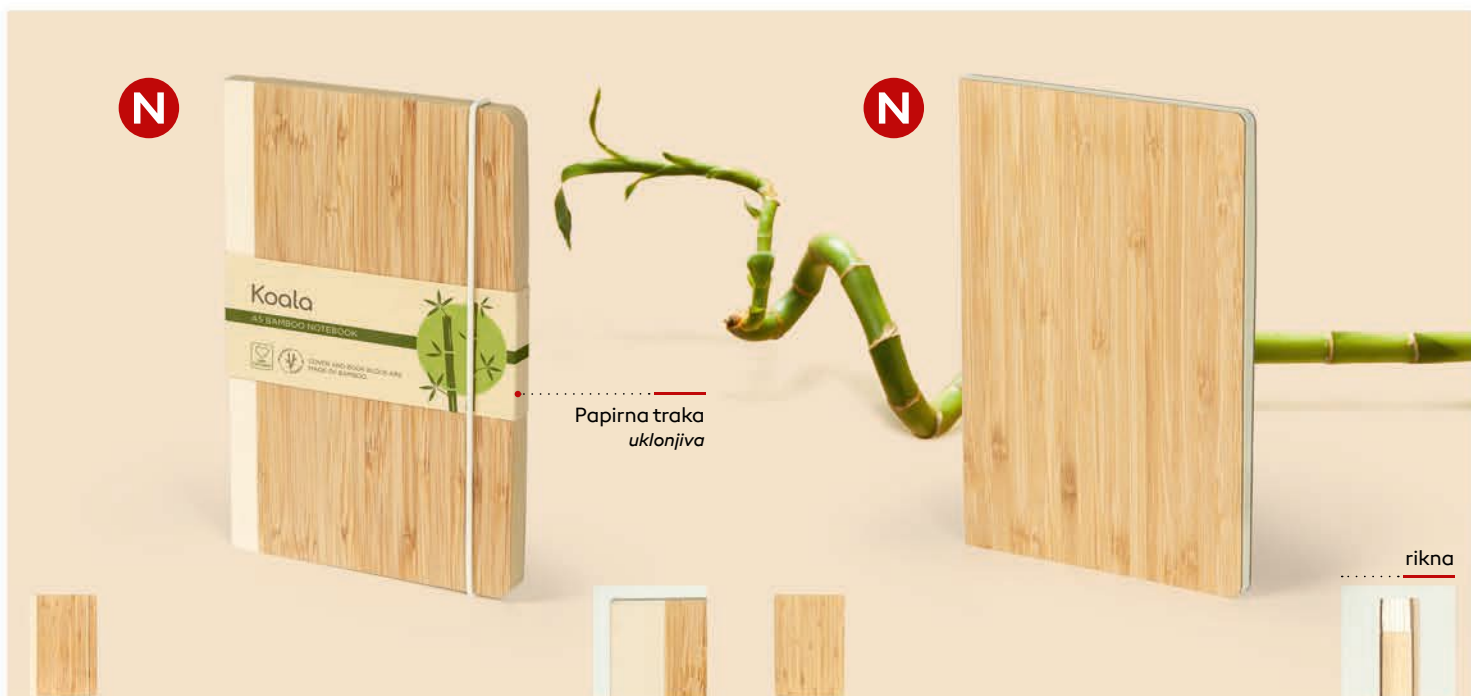

Koala / 34.592.71

NOTES A5

Knjižni blok: odštampan na krem ofsetnom 80 g/m² papiru,
160 strana sa linijama
Materijal za oblaganje korice: bambus
Dimenzija: 14 x 21 cm Pakovanje: 40
Preporučena štampa: laserska gravura, digitalna štampa

Savana / 34.582.71

NOTES A5

Knjižni blok: odštampan na krem ofsetnom 70 g/m²,
160 strana sa linijama
Materijal za oblaganje korice: bambus
Dimenzija: 14 x 21 cm Pakovanje: 50/1
Preporučena štampa: laserska gravura