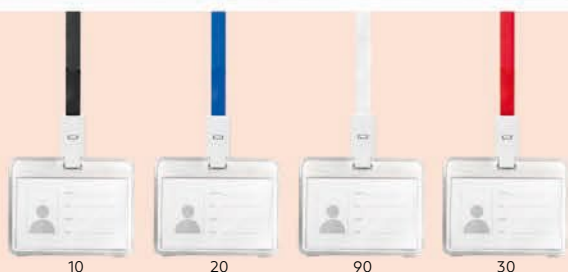

## Kolekcija Magneta za frižidere

**Ego / 35.144**

PLASTIČNI ULOŽAK ZA IDENTIFIKACIONU KARTICU SA TRAKICOM

Dimenzija: 9,7 x 7,7 x 0,7 cm Pakovanje: 384/48  
Preporučena štampa: digitalna štampa

**Holding / 35.138**