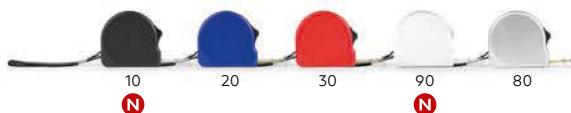

Ruler / 33.180.90

SKLOPIVI METAR I PRIVEZAK ZA KLJUČEVE, 0,5 m
Dimenzija: 6.5 x 2.5 x 1.3 cm
Pakovanje: 400/50
Preporučena štampa: digitalna štampa

Dam / 32.305

METAR, 5m
Dimenzija: Ø 7 x 7 cm
Pakovanje: 100/50/1
Preporučena štampa: laserska gravura, sito, tampon, digitalna štampa

Metrix Mini / 34.052.40

METAR, 3 m
Dimenzija: 6.3 x 5.9 x 3.4 cm
Pakovanje: 100/10/1
Preporučena štampa: tampon

Metrix / 34.051.40

METAR, 5 m
Dimenzija: 7.2 x 6.7 x 3.7 cm
Pakovanje: 80/10/1
Preporučena štampa: tampon

Dot / 32.165

METAR, 3 m
Dimenzija: 5.8 x 5.8 x 2.4 cm
Pakovanje: 144/12/1
Preporučena štampa: laserska gravura

Metrico / 32.127

METAR, 3 m
Dimenzija: 5.9 x 6.3 x 3 cm
Pakovanje: 100/50
Preporučena štampa: sito, tampon, digitalna štampa