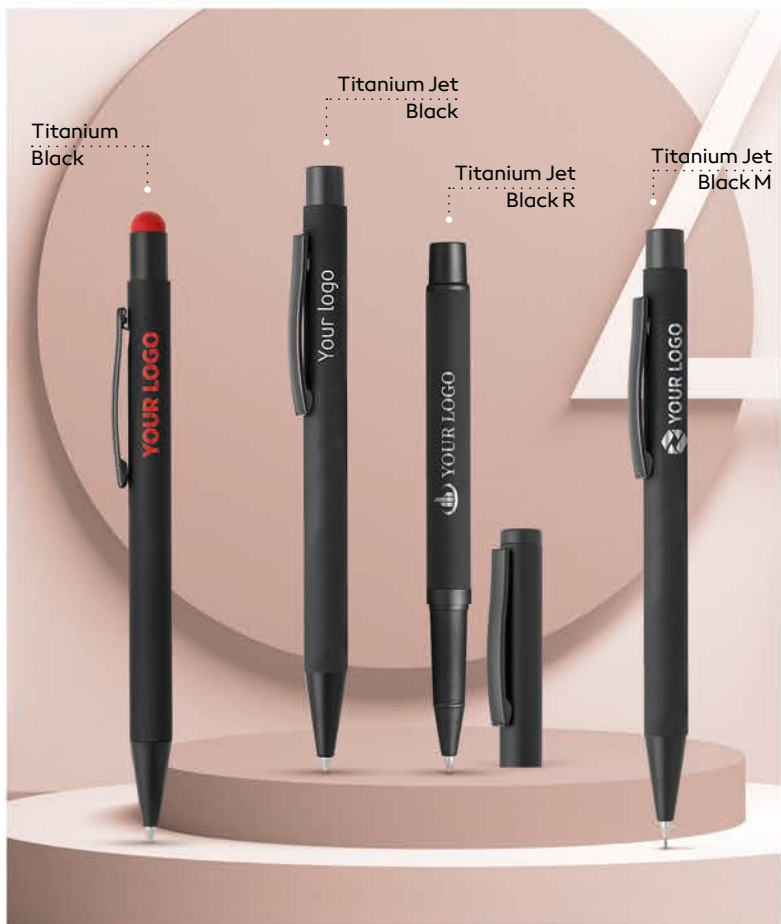

Armada Gold

Trag nakon laserske gravure je u boji touch" nastavka na pritiskaču

Titanium Black / 11.066

METALNA "TOUCH" HEMIJSKA OLOVKA

Boja mastila: plava Dimenzija: Ø 1 x 14.2 cm
Pakovanje: 600/50 Preporučena štampa: digitalna štampa, laserska gravura

10 23 30 51 90 80

Titanium Jet Black / 11.076.10

METALNA HEMIJSKA OLOVKA

Boja mastila: plava Dimenzija: Ø 1 x 13.5 cm
Pakovanje: 600/50 Preporučena štampa: digitalna štampa, laserska gravura

Titanium Jet Black R / 11.078.10

METALNA ROLER OLOVKA

Boja mastila: plava Dimenzija: Ø 1 x 13.7 cm
Pakovanje: 600/50 Preporučena štampa: digitalna štampa, laserska gravura

Titanium Jet Black M / 11.077.10

METALNA TEHNIČKA OLOVKA

Dimenzija: Ø 1 x 13.5 cm Pakovanje: 600/50
Preporučena štampa: digitalna štampa, laserska gravura