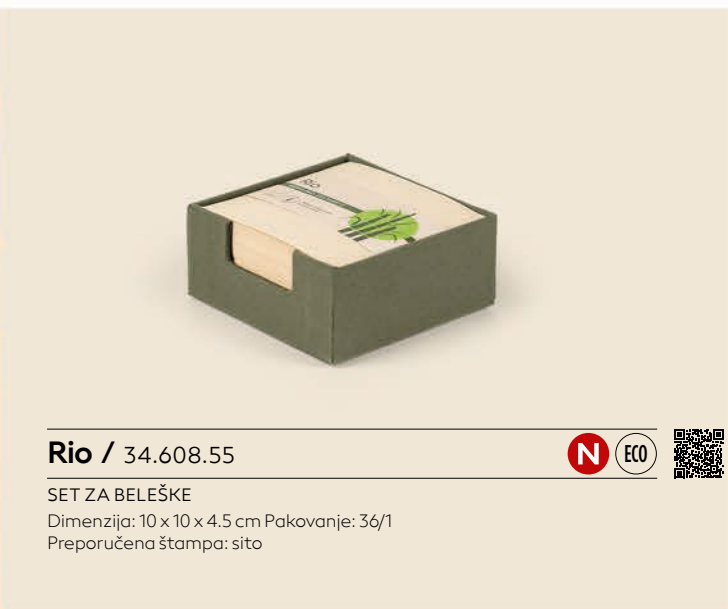

Rio / 34.608.55

SET ZA BELEŠKE

Dimenzija: 10 x 10 x 4.5 cm Pakovanje: 36/1

Preporučena štampa: sito