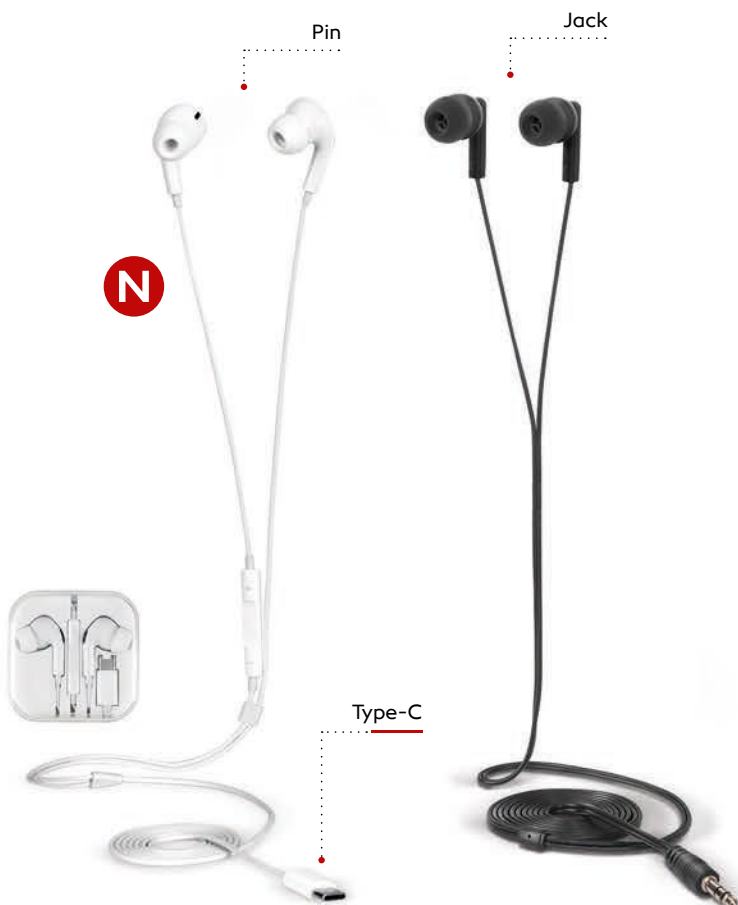

N

Pin

Jack

Type-C

Pin / 37.991.90

N

SLUŠALICE

Dimenzija: 6 x 6 x 2 cm Dužina: 1.19 m Pakovanje: 300/100/1

Preporučena štampa: sito, tampon, digitalna štampa

10

23

90

30

Jack / 37.803

SLUŠALICE

Dimenzija: Ø 5 x 2 cm Pakovanje: 500/50/1

Preporučena štampa: sito, tampon, digitalna štampa