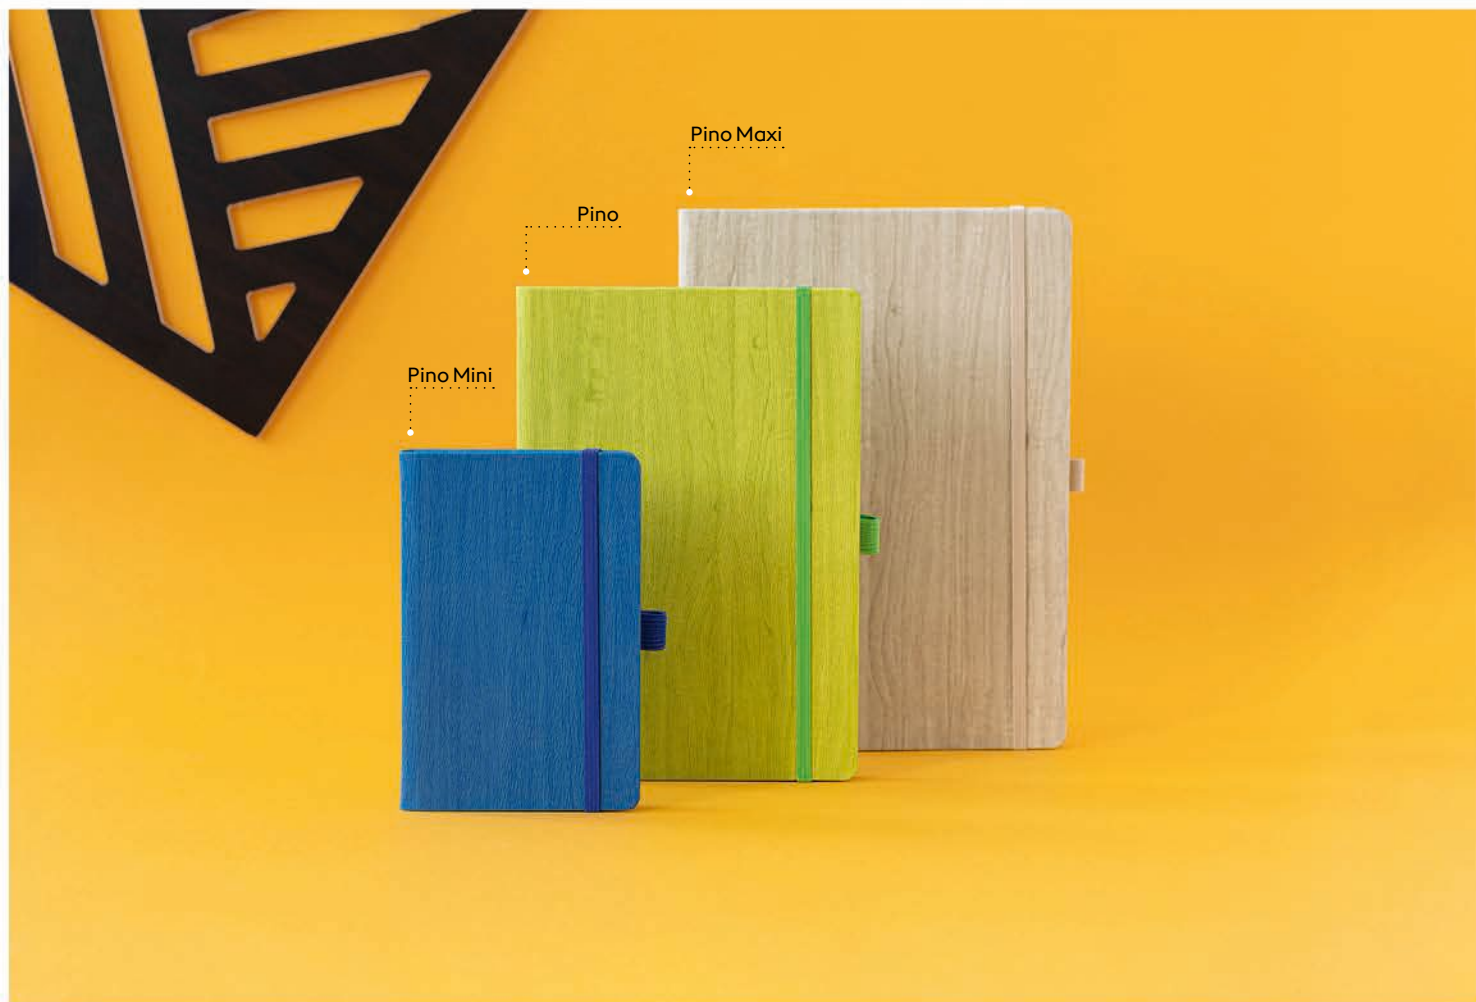

Pino Mini / 34.233