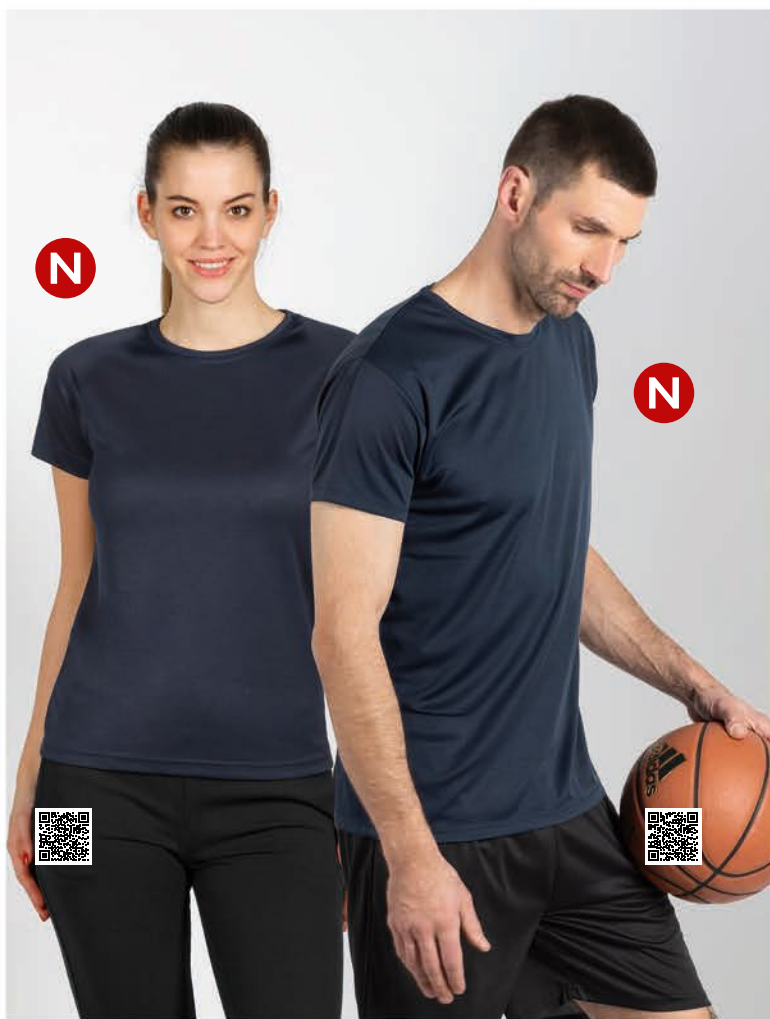

CROSSFIT

Crossfit 50.046 S, M, L, XL, XXL, 3XL

Crossfit Lady 50.047 S, M, L, XL, XXL

SPORTSKA MAJICA KRATKIH RUKAVA, 130 g/m²

Sastav: 100% poliester

Pakovanje: 100/10/1

Preporučena štampa: sito, preslikač, sublimacija