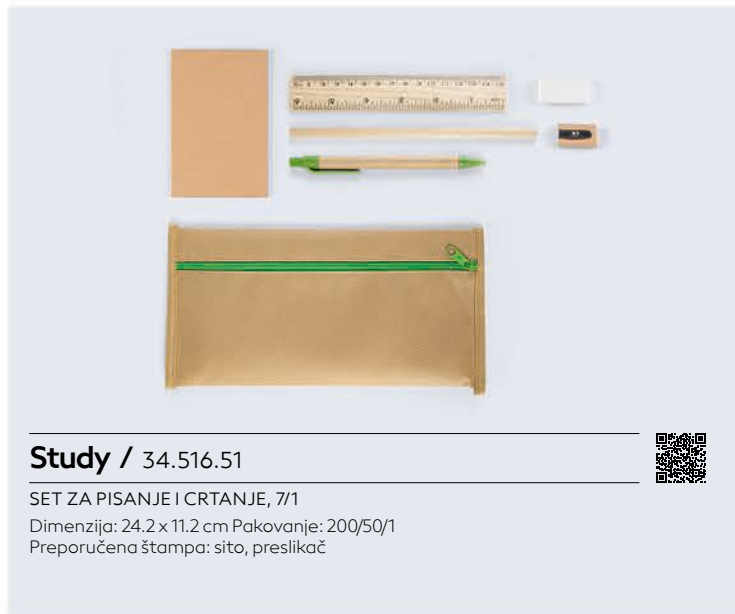

Study / 34.516.51

SET ZA PISANJE I CRTANJE, 7/1
Dimenzija: 24.2 x 11.2 cm Pakovanje: 200/50/1
Preporučena štampa: sito, preslikač