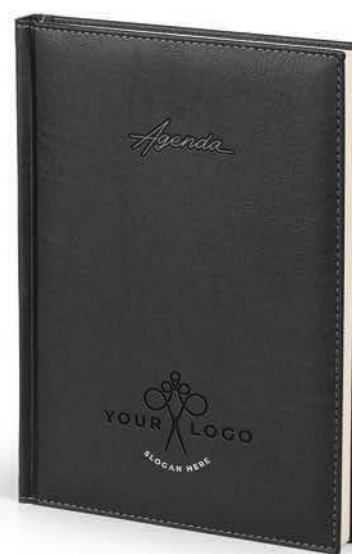

London / 60.939

ROKOVNIK B5

Knjižni blok: odštampan na krem ofsetnom 80 g/m² papiru, 224 strane sa linijama

Materijal za oblaganje korice: termo osetljiva eko koža

Dimenzija: 17.5 x 24.5 cm Pakovanje: 10

Preporučena štampa: sito, digitalna štampa, suvi žig, laserska gravura