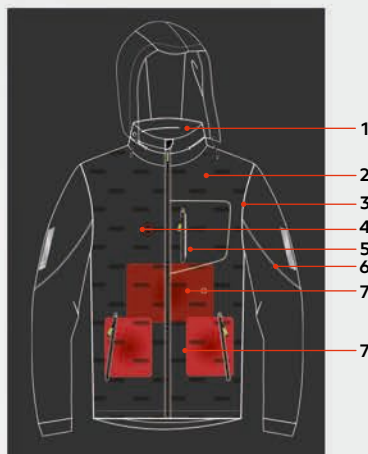

# Termo

JAKNA SA  
GREJAČIMA

\*Pomoćna baterija nije uključena

- 1 skrivena kapuljača unutar ovratnika
- 2 sorona® punjenje
- 3 fleksibilni rukavi
- 4 prekidač za kontrolu
- 5 spoljni džepovi
- 6 reflektivna štampa
- 7 grejni paneli