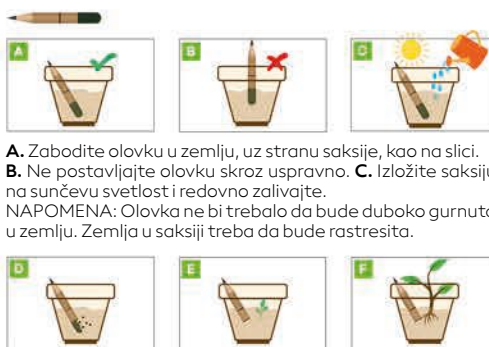

A. Zabdite olovku u zemlju, uz stranu saksije, kao na slici. **B.** Ne postavljajte olovku skroz uspravno. **C.** Izložite saksiju na sunčevu svetlost i redovno zalivajte. **NAPOMENA:** Olovka ne bi trebalo da bude duboko gurnuta u zemlju. Zemlja u saksiji treba da bude rastresita.

D. Kapsula se razlaže i seme počne da klija. **E.** Nakon 5-7 dana, klica treba da se pojavi na površini. **F.** Nakon 10-12 dana biljka će izrasti.

Life / 12.008

DRVENA OLOVKA HB
Dimenzija: Ø 0.7 x 18.2 cm Pakovanje: 1000/50
Preporučena štampa: tampon, laserska gravura

12.008.01	MINT
12.008.03	LAVANDER
12.008.04	BASIL