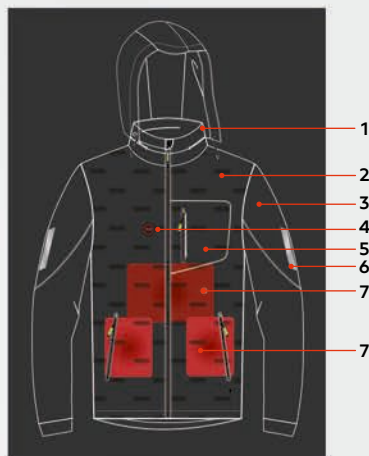

## JAKNA

N

\*Pomoćna baterija nije uključena

- 1 skrivena kapuljača unutar ovratnika
- 2 sorona® punjenje
- 3 fleksibilni rukavi
- 4 prekidač za kontrolu
- 5 spoljni džepovi
- 6 reflektivna štampa
- 7 grejni paneli