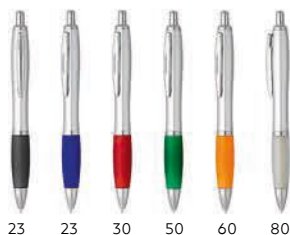

23 23 30 50 60 80

Balzac S / 10.164

PLASTIČNA HEMIJSKA OLOVKA

Boja mastila: plava Dimenzija: Ø 1,3 x 14 cm

Pakovanje: 1000/50 Preporučena štampa: tampon