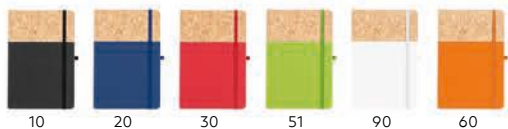

Note Cork / 34.538

NOTES A5

Knjižni blok: odštampan na krem ofsetnom 70 g/m² papiru, 160 strana sa linijama
Materijal za oblaganje korice: eko koža
Dimenzija: 14 x 21 cm Pakovanje: 20
Preporučena štampa: digitalna štampa, suvi žig