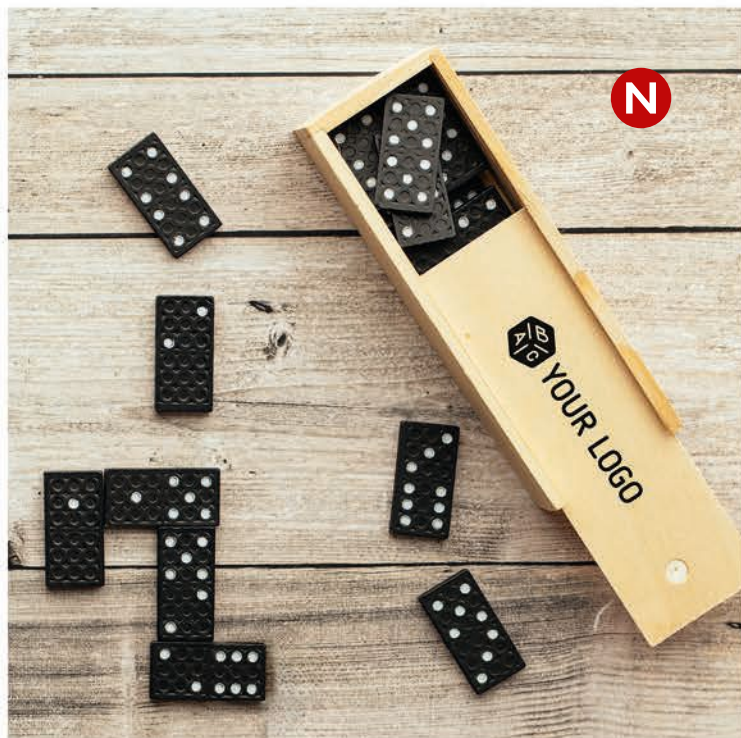

**Sandy / 32.182**

LOPTA NA NADUVAVANJE

Materijal: PVC Dimenzija: Ø 30 cm Pakovanje: 200/50/1  
Preporučena štampa: sito

**Summer / 32.134**

LOPTA NA NADUVAVANJE

Materijal: PVC Dimenzija: Ø 22 cm Pakovanje: 200/50/1  
Preporučena štampa: sito

**Joy / 32.102**

FRIZBI

Materijal: plastika Dimenzija: Ø 23 x 2.4 cm Pakovanje: 50/1  
Preporučena štampa: sito, tampon

N

**Dominic / 32.297.71**

IGRA DOMINO, 28/1

Materijal: drvo i plastika Dimenzija: 14.7 x 5 x 3cm  
 Pakovanje: 100/50/1 Preporučena štampa: sito,  
 tampon, laserska gravura