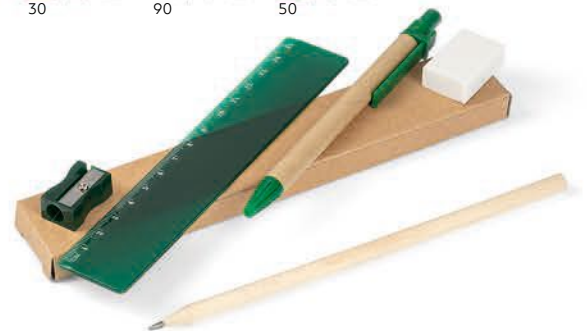

Class / 34.457

SET ZA PISANJE I CRTANJE, 5/1
Dimenzija: 19.7 x 3.4 x 1.2 cm Pakovanje: 400/100/1
Preporučena štampa: digitalna štampa